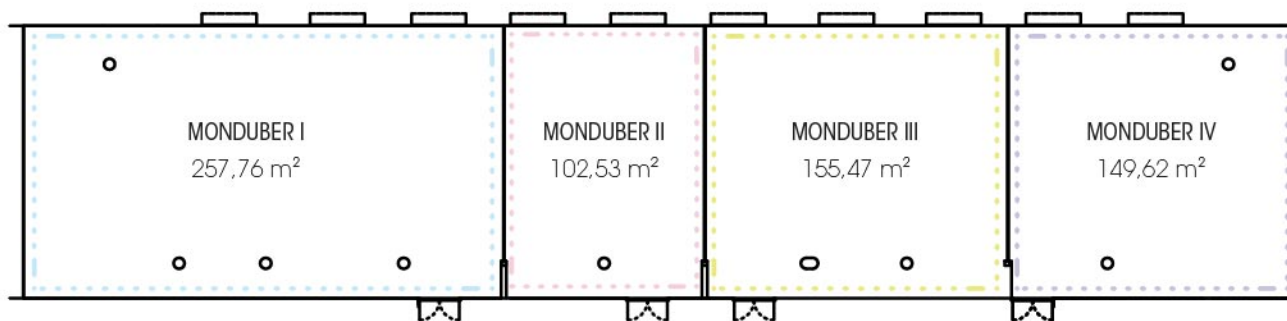

# CAPACIDAD

<b>RH   BAYREN</b> Hotel & Spa ****	CAPACIDAD Y DISTRIBUCIONES:						
	M <sup>2</sup>	ESCUELA 	TEATRO 	BANQUETE 	CÓCTEL 	MONTAJE U 	IMPERIAL 
<b>MONDUBER I</b>	257,76	137	229	167	229	74	67
<b>MONDUBER II</b>	102,53	54	91	66	91	29	26
<b>MONDUBER III</b>	155,47	82	138	101	138	44	40
<b>MONDUBER IV</b>	149,62	79	133	97	133	43	39
<b>MONDUBER</b>	665,38	352	591	431	591	190	172
<b>BAYREN</b>	325,61	159	200	140	289		