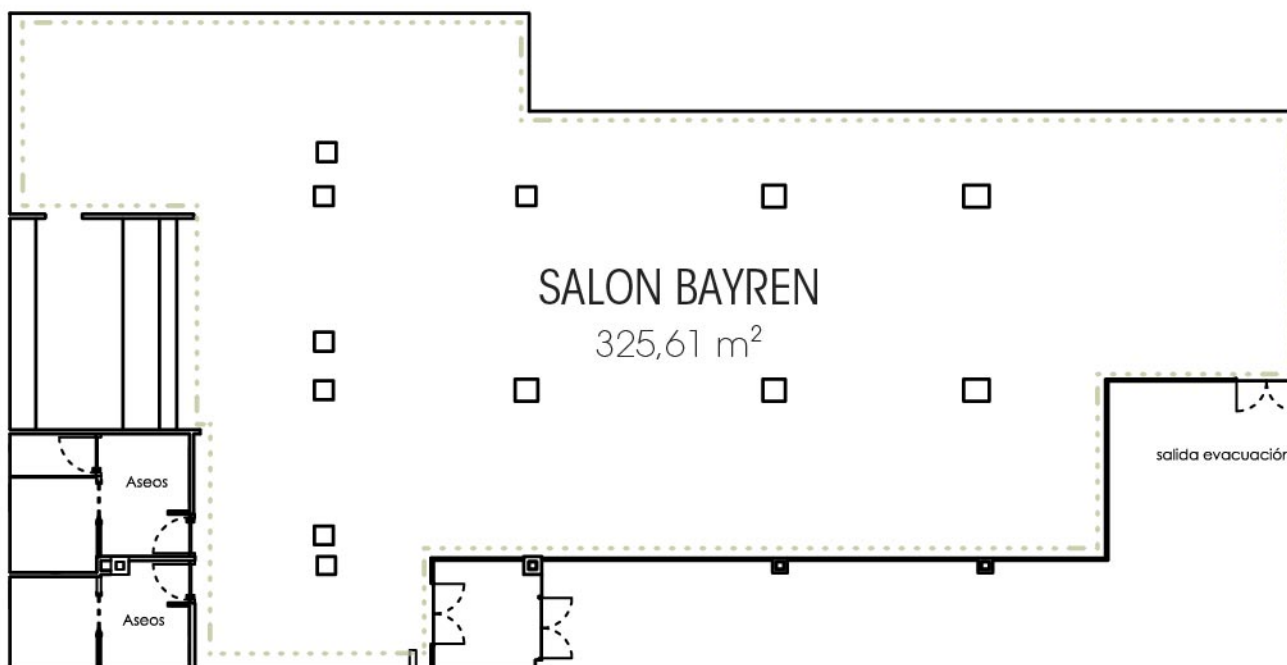

# CAPACIDAD

<b>RH   BAYREN</b> Hotel & Spa ****	CAPACIDAD Y DISTRIBUCIONES:						
	M <sup>2</sup>	ESCUELA 	TEATRO 	BANQUETE 	CÓCTEL 	MONTAJE U 	IMPERIAL 
<b>MONDUBER I</b>	257,76	137	229	167	229	74	67
<b>MONDUBER II</b>	102,53	54	91	66	91	29	26
<b>MONDUBER III</b>	155,47	82	138	101	138	44	40
<b>MONDUBER IV</b>	149,62	79	133	97	133	43	39
<b>MONDUBER</b>	665,38	352	591	431	591	190	172
<b>BAYREN</b>	325,61	159	200	140	289		